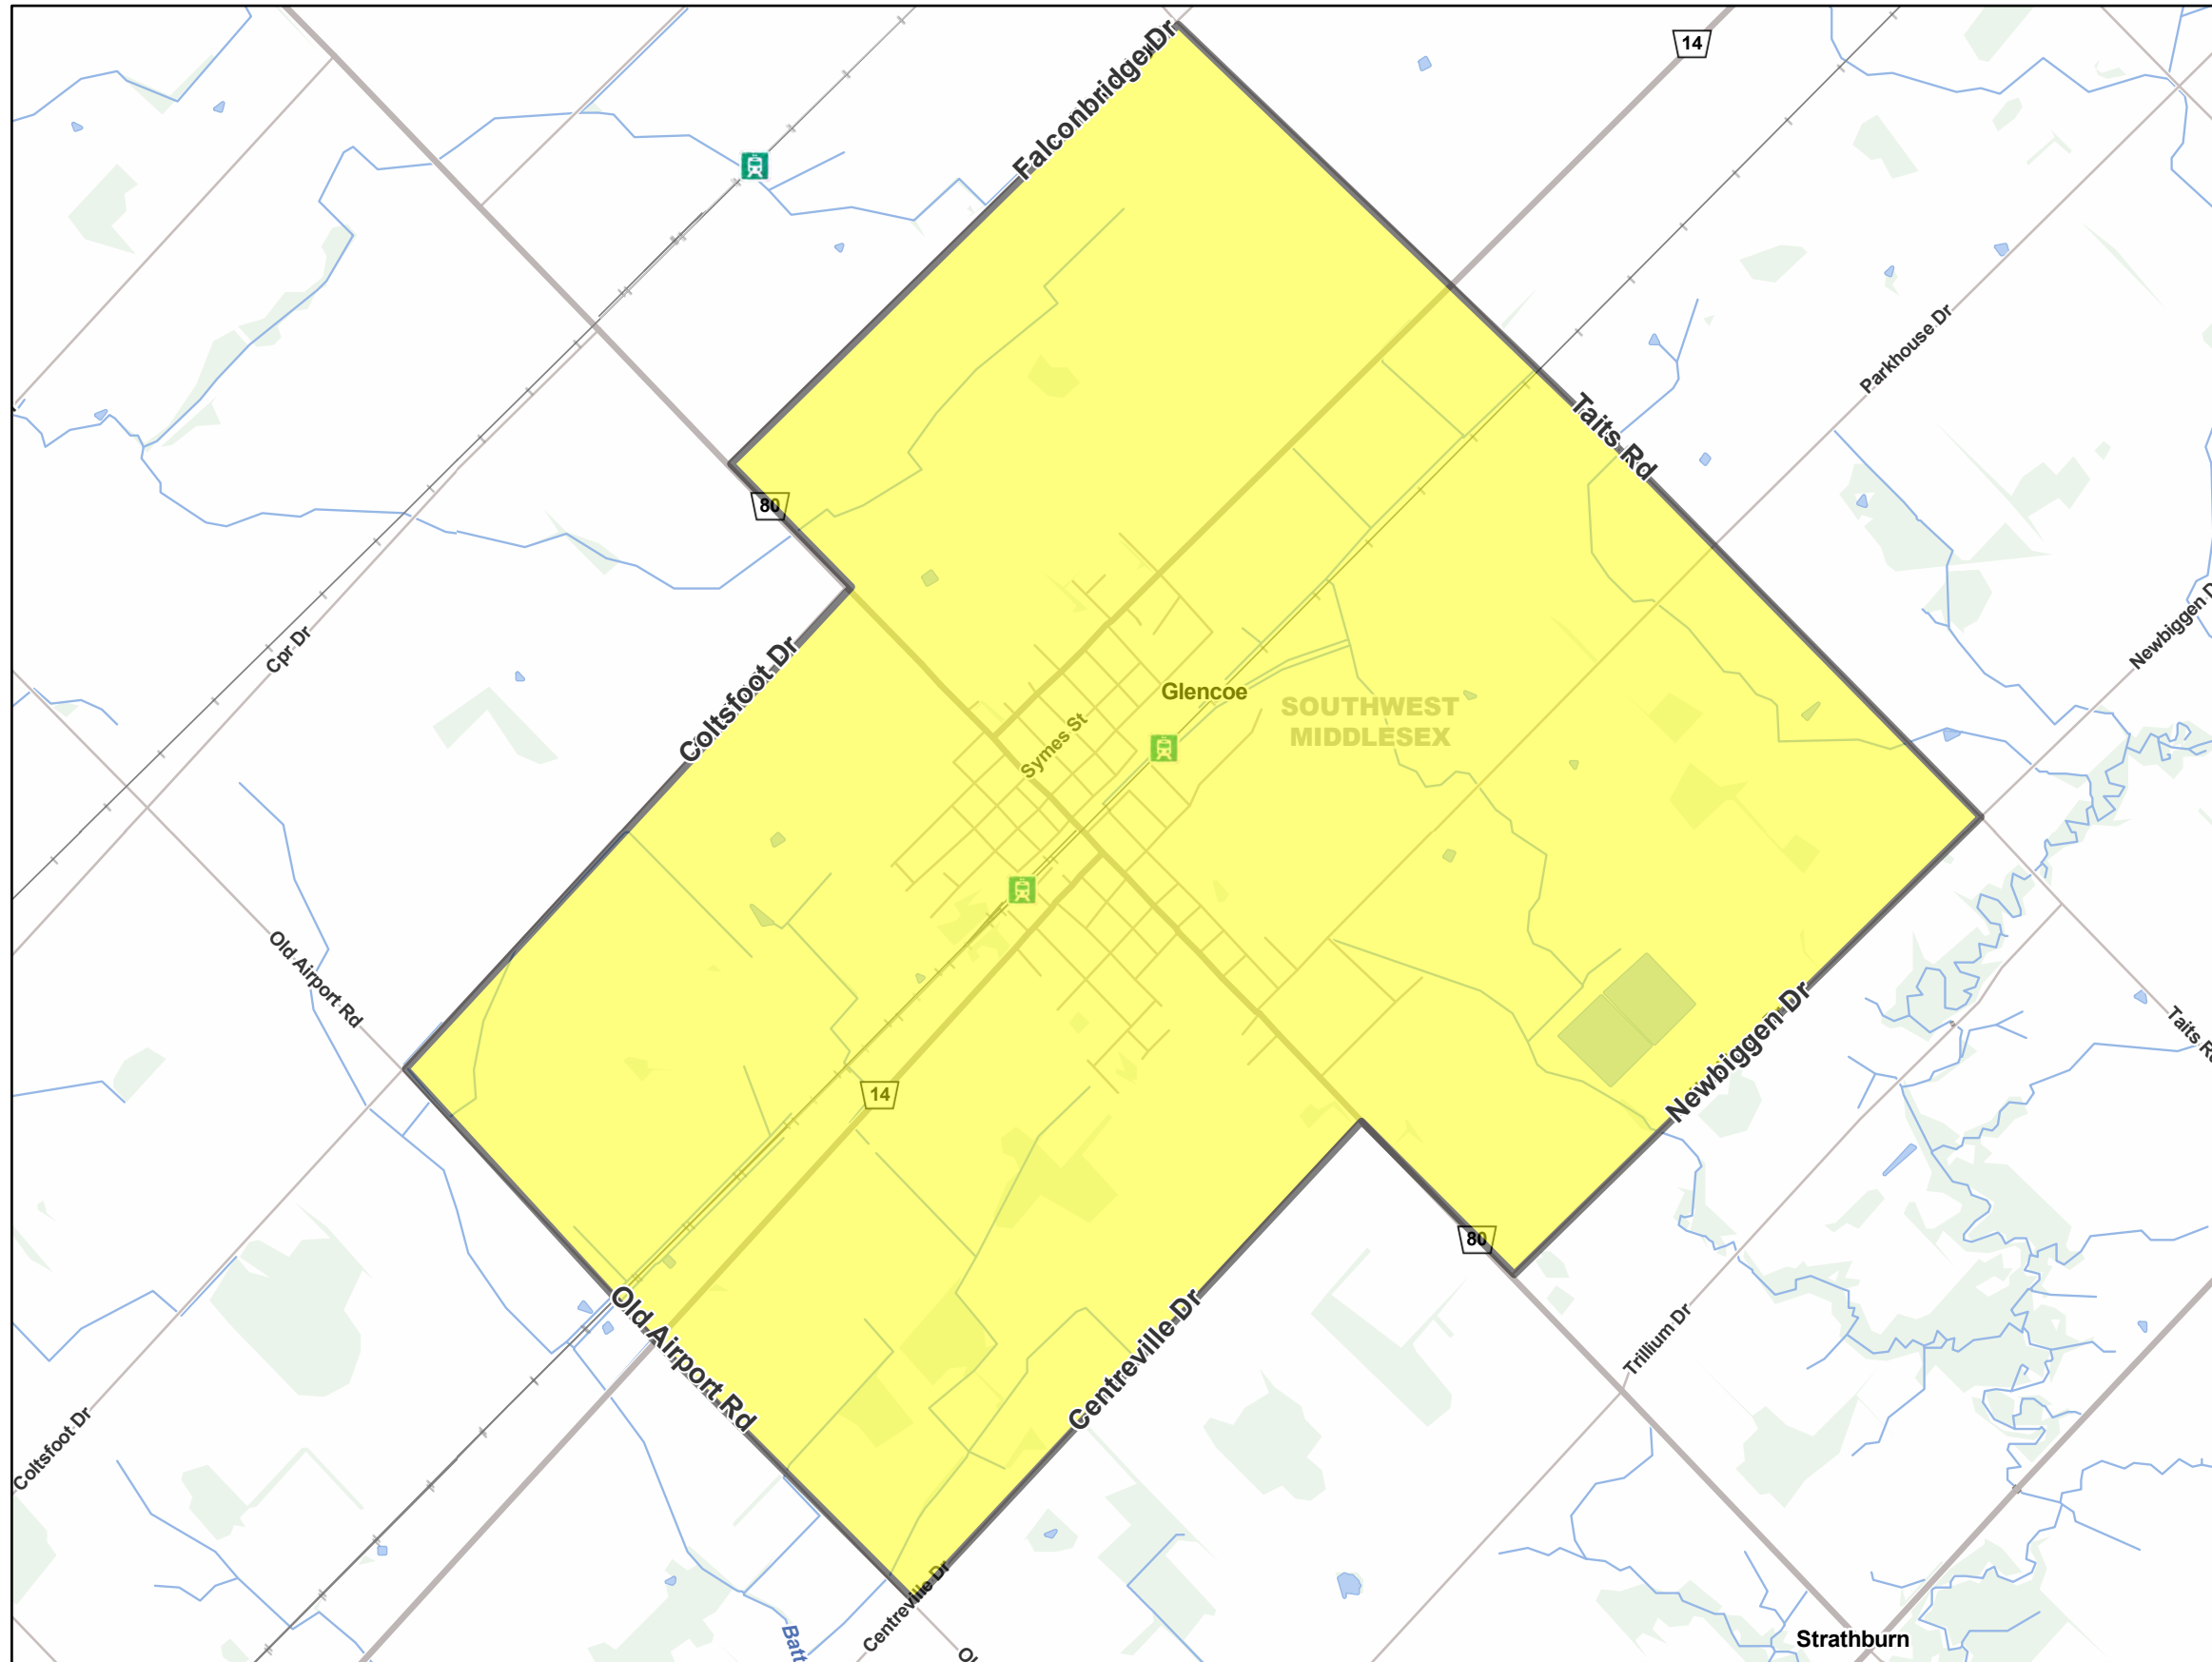

Zone d'activation de l'ASRC, Southwest Middlesex 2023

Légende

- Zone d'activation du programme pour la municipalité de Southwest Middlesex
- Limites territoriales des municipalités

Les renseignements présentés sur la carte de base proviennent de différentes sources. Il se peut qu'ils ne correspondent pas avec précision à la zone touchée par la catastrophe et qu'ils ne soient pas à l'échelle. Le contenu de cette carte peut être modifié n'importe quand et sans préavis. La province de l'Ontario n'assume aucune responsabilité quant aux conséquences qui pourraient découler de l'utilisation de cette carte.