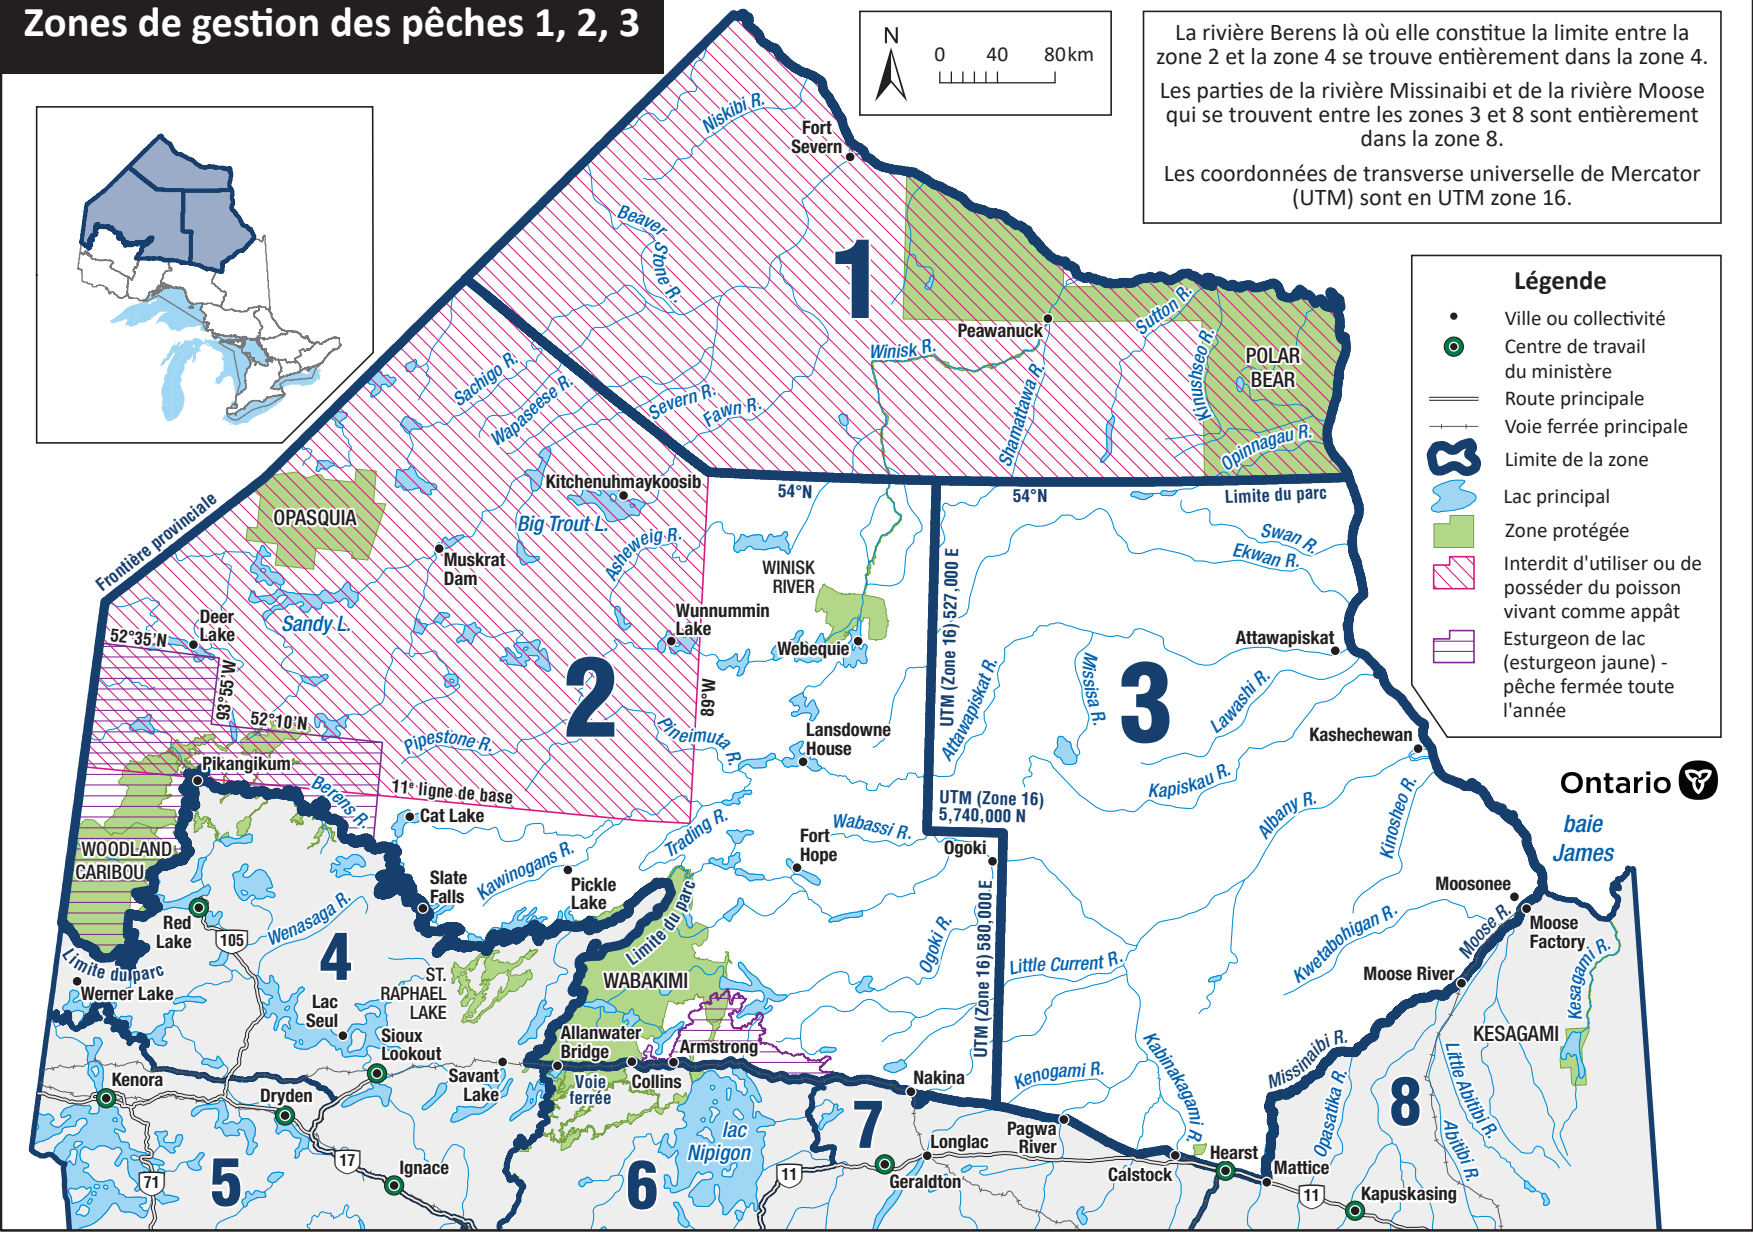

# Zones de gestion des pêches 1, 2, 3

La rivière Berens là où elle constitue la limite entre la zone 2 et la zone 4 se trouve entièrement dans la zone 4.  
 Les parties de la rivière Missinaibi et de la rivière Moose qui se trouvent entre les zones 3 et 8 sont entièrement dans la zone 8.  
 Les coordonnées de transverse universelle de Mercator (UTM) sont en UTM zone 16.

### Légende

- Ville ou collectivité
- Centre de travail du ministère
- Route principale
- Voie ferrée principale
- ⊕ Limite de la zone
- ⊕ Lac principal
- Zone protégée
- ▨ Interdit d'utiliser ou de posséder du poisson vivant comme appât
- ▨ Esturgeon de lac (esturgeon jaune) - pêche fermée toute l'année

Ontario