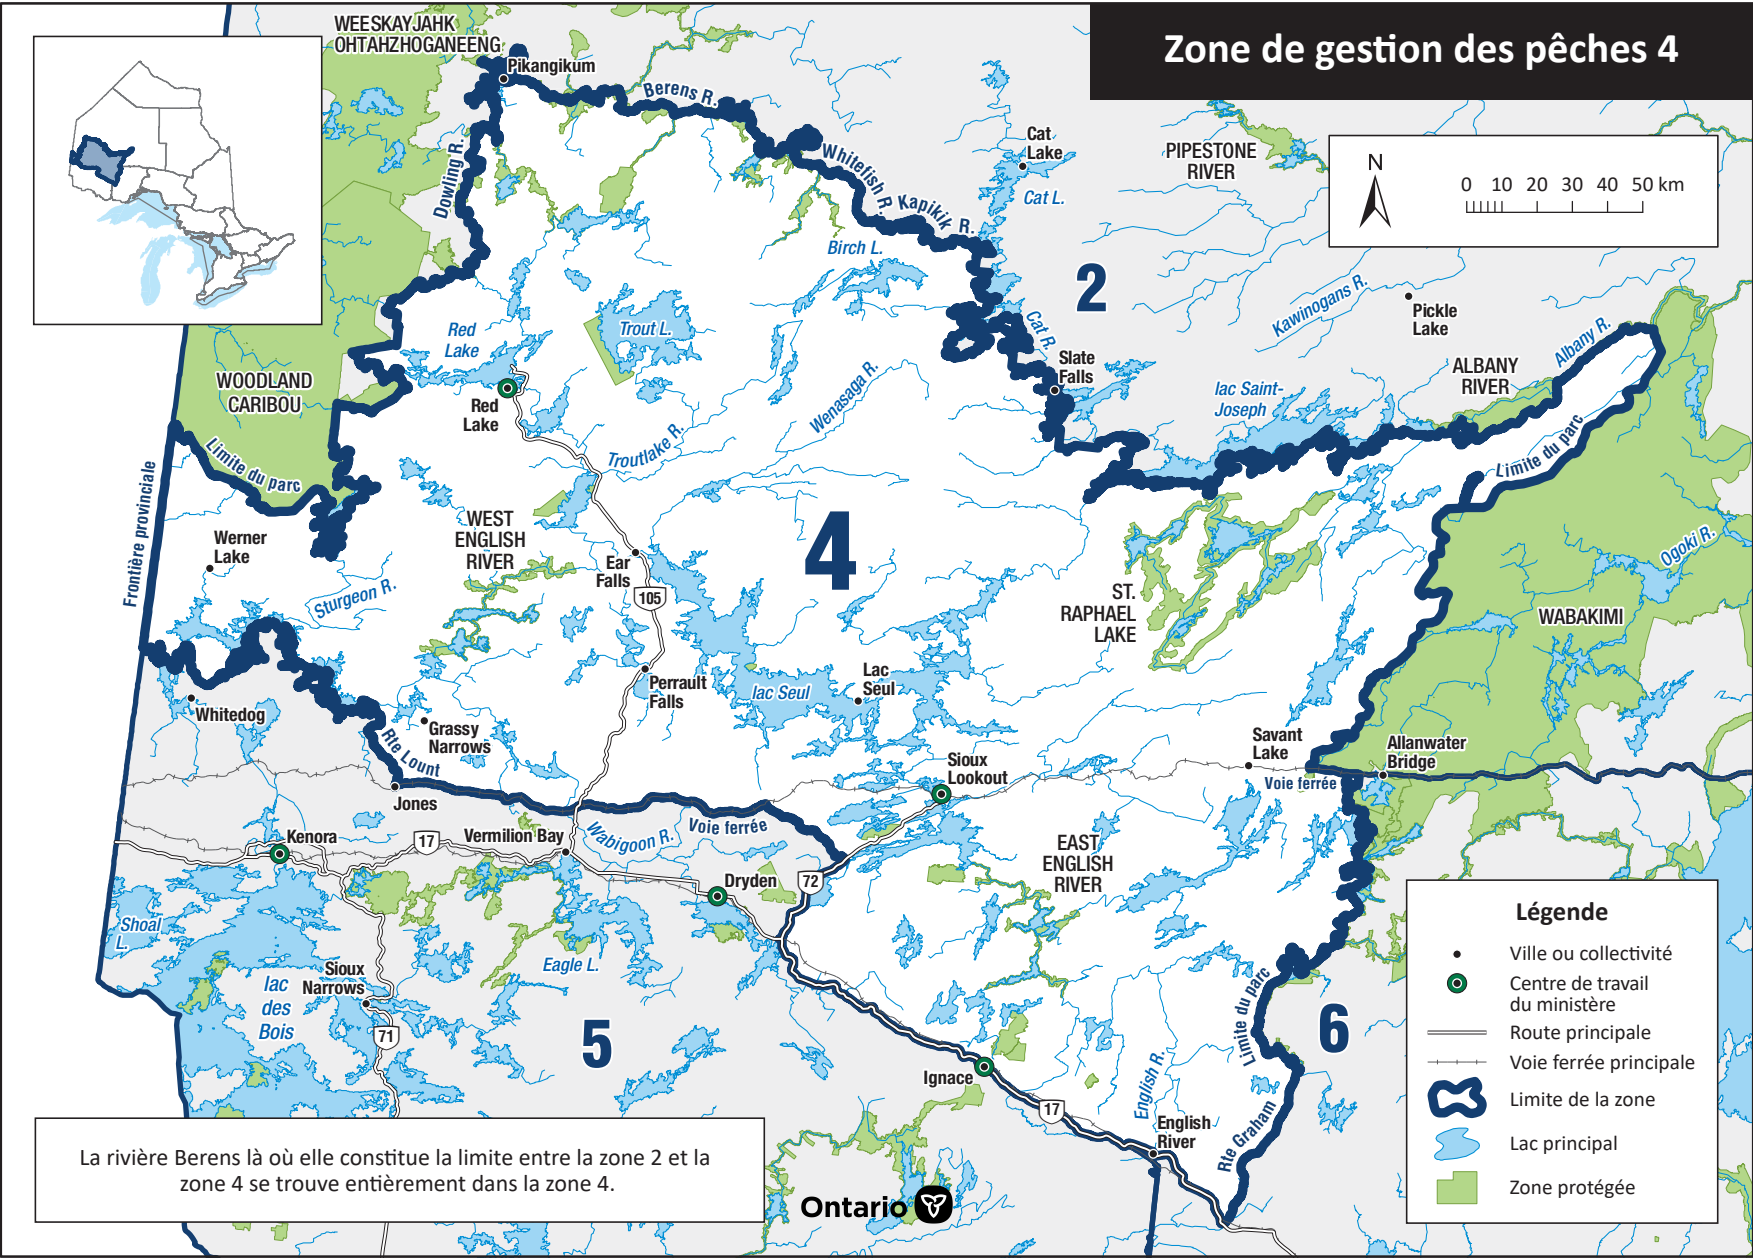

Zone de gestion des pêches 4

La rivière Berens là où elle constitue la limite entre la zone 2 et la zone 4 se trouve entièrement dans la zone 4.

Légende

- Ville ou collectivité
- Centre de travail du ministère
- Route principale
- Voie ferrée principale
- ⊖ Limite de la zone
- ⬢ Lac principal
- Zone protégée

Ontario