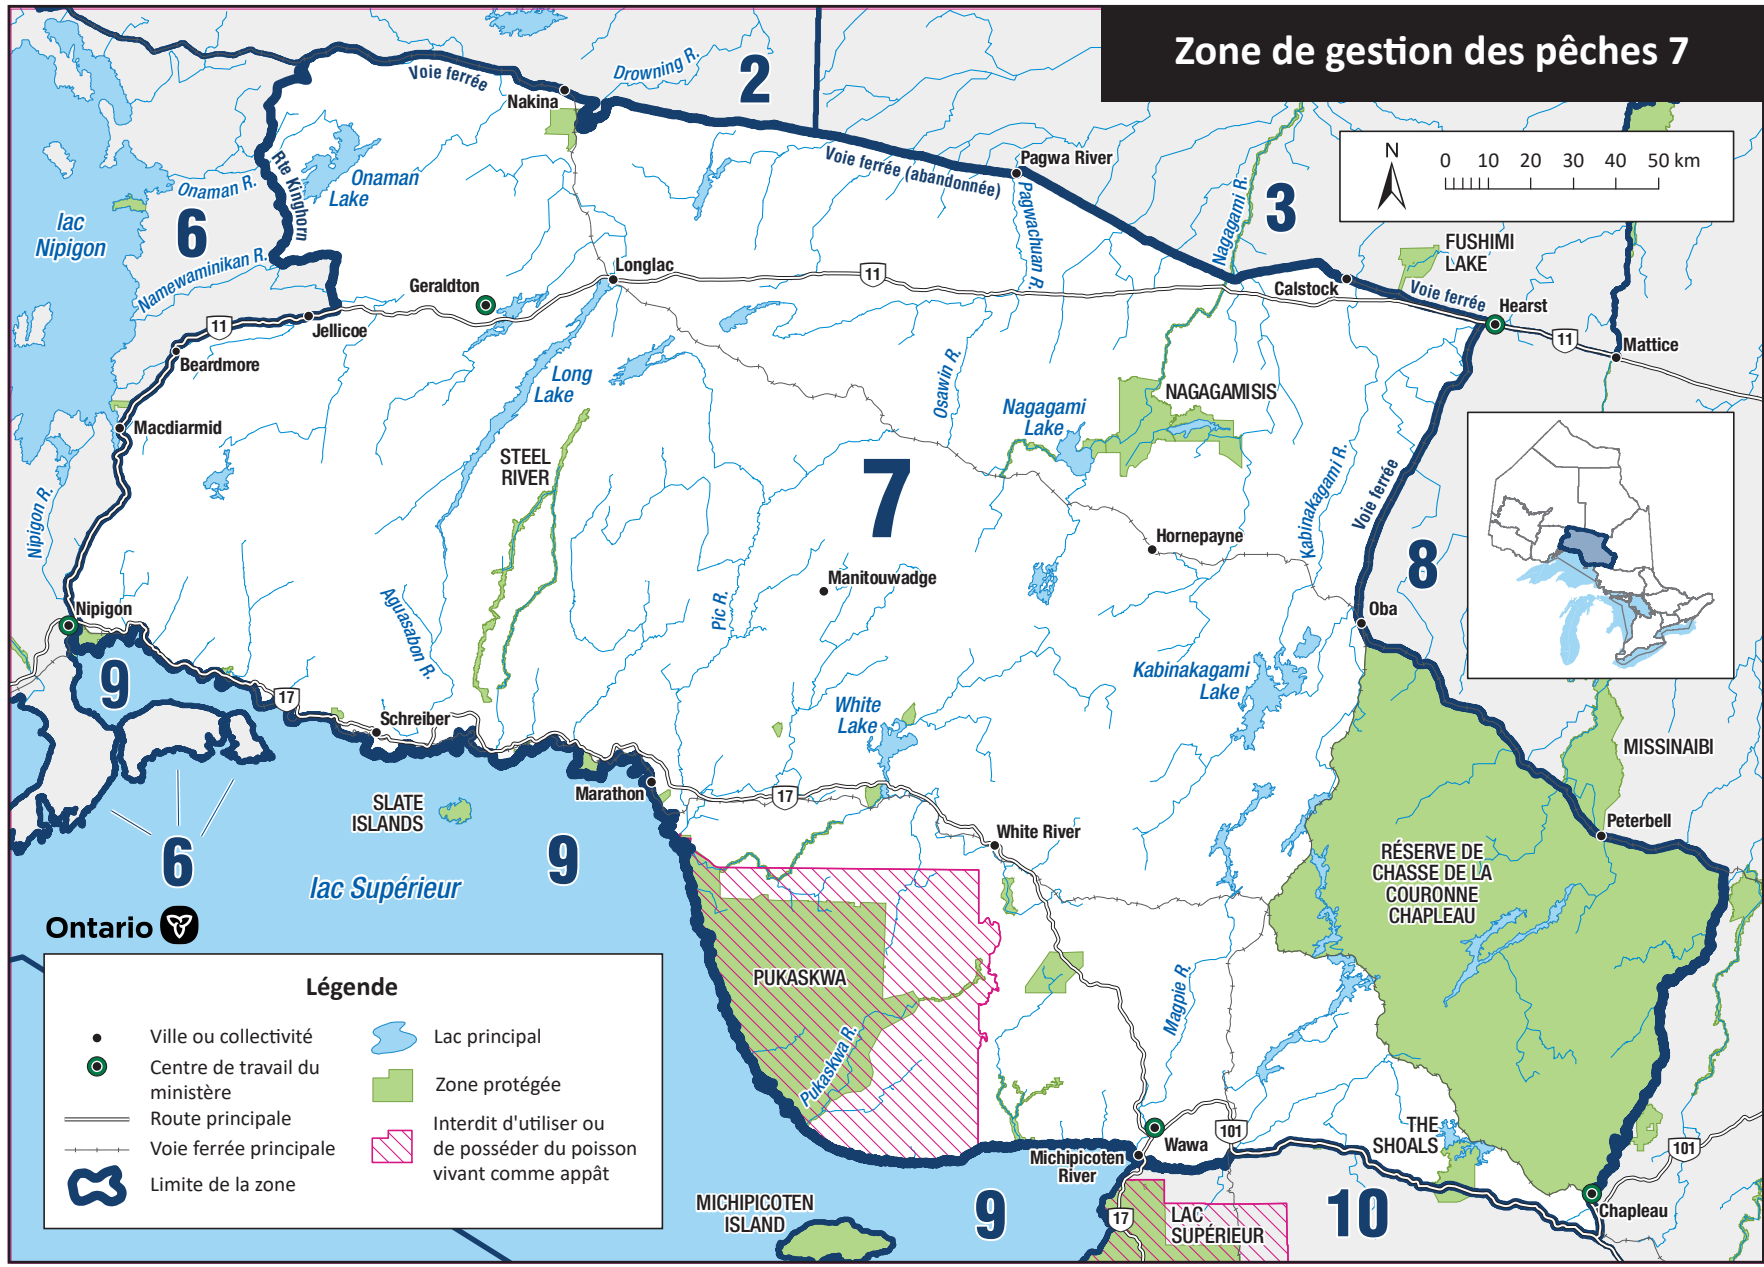

# Zone de gestion des pêches 7

**Légende**

- Ville ou collectivité
- Centre de travail du ministère
- Route principale
- Voie ferrée principale
- Limite de la zone
- Lac principal
- Zone protégée
- ▨ Interdit d'utiliser ou de posséder du poisson vivant comme appât

Ontario

lac Supérieur

MICHIPICOTEN ISLAND

LAC SUPÉRIEUR

RÉSERVE DE CHASSE DE LA COURONNE CHAPLEAU

MISSINAIBI

NAGAGAMISIS

STEEL RIVER

lac Nipigon

SLATE ISLANDS

FUSHIMI LAKE

Nagagami Lake

Kabinakagami Lake

White Lake

Long Lake

Onaman Lake

Nipigon

Macdiarmid

Beardmore

Geraldton

Longlac

Pagwa River

Calstock

Hearst