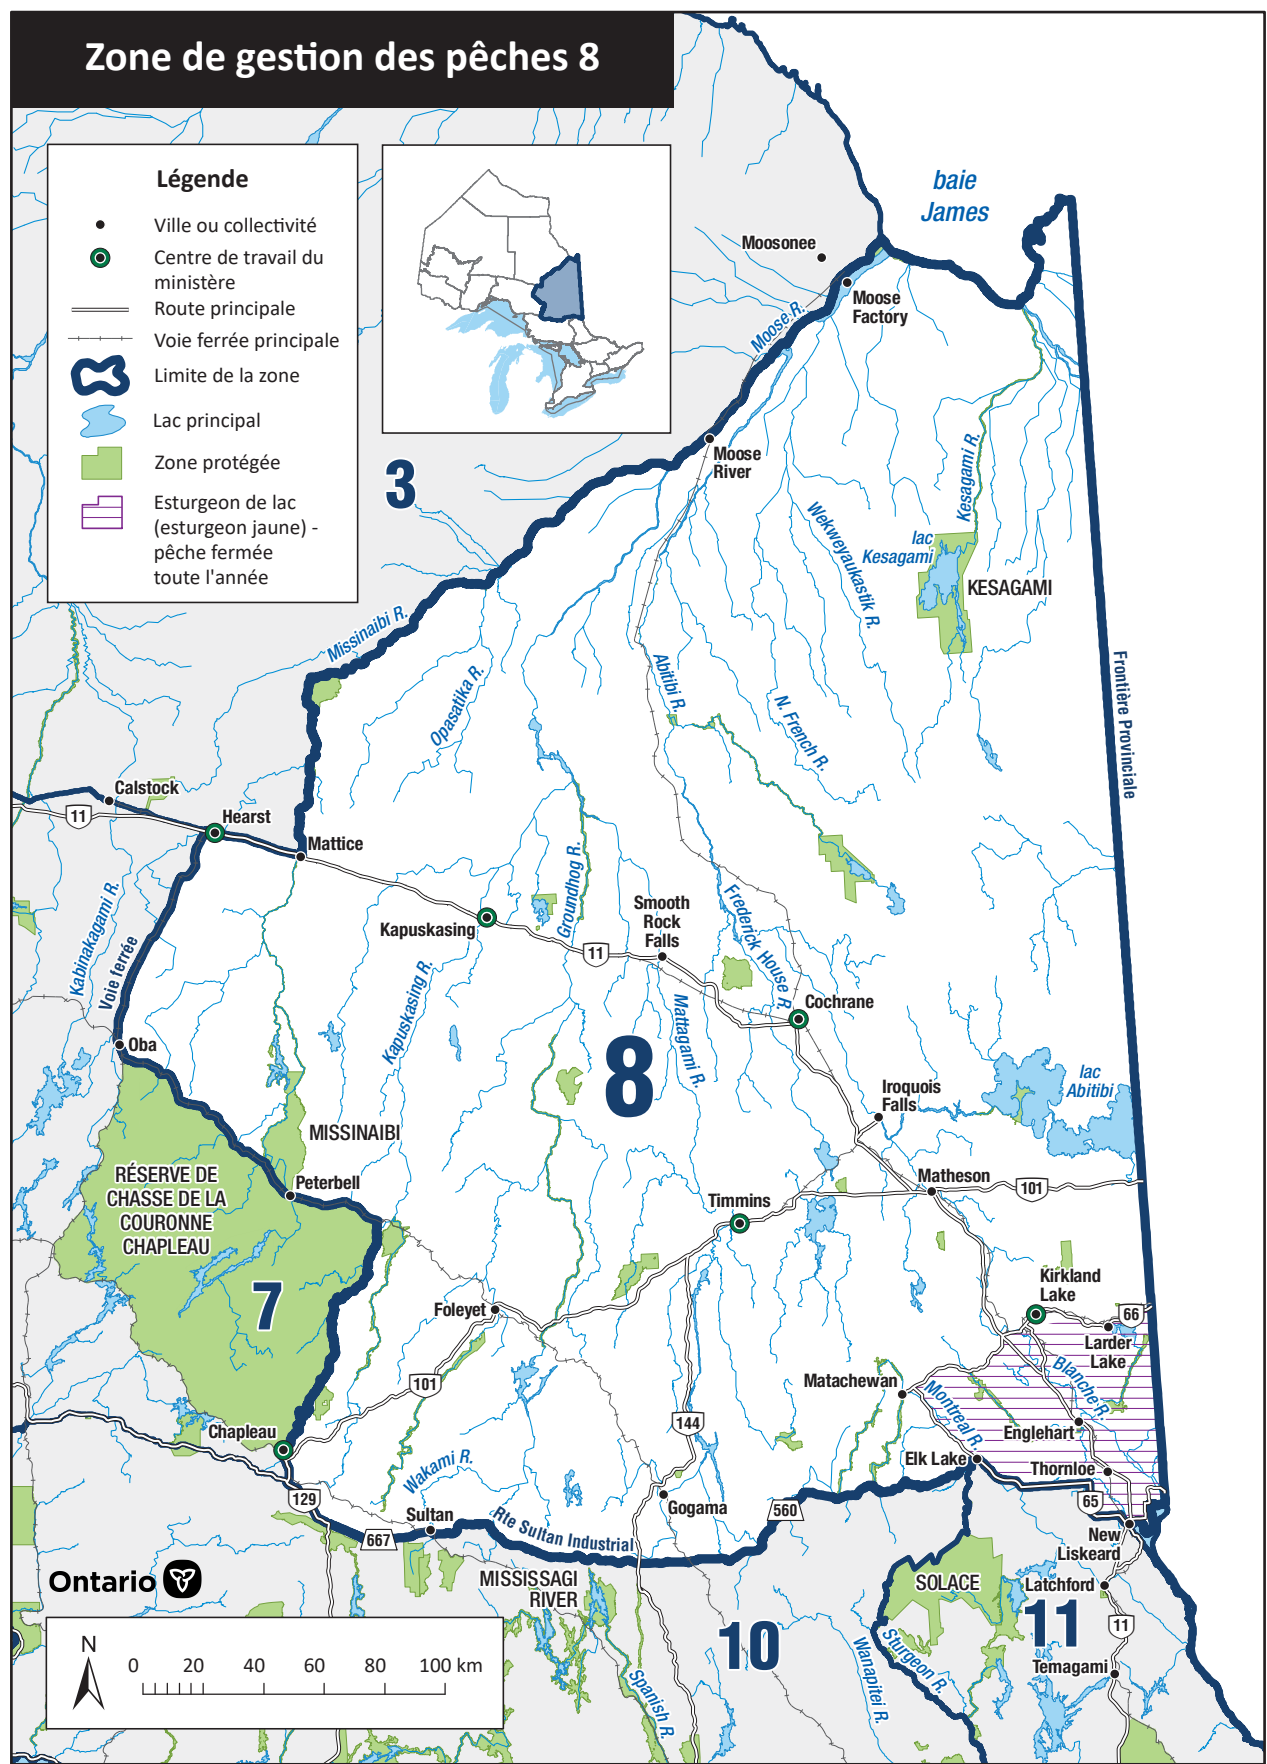

# Zone de gestion des pêches 8

**Légende**

- Ville ou collectivité
- Centre de travail du ministère
- Route principale
- Voie ferrée principale
- ⊖ Limite de la zone
- ⊖ Lac principal
- Zone protégée
- ▨ Esturgeon de lac (esturgeon jaune) - pêche fermée toute l'année

**Ontario**

3

8

7

10

11

baie James

Frontière Provinciale

RÉSERVE DE CHASSE DE LA COURONNE CHAPLEAU

SOLACE

KESAGAMI

MISSISSAGI RIVER