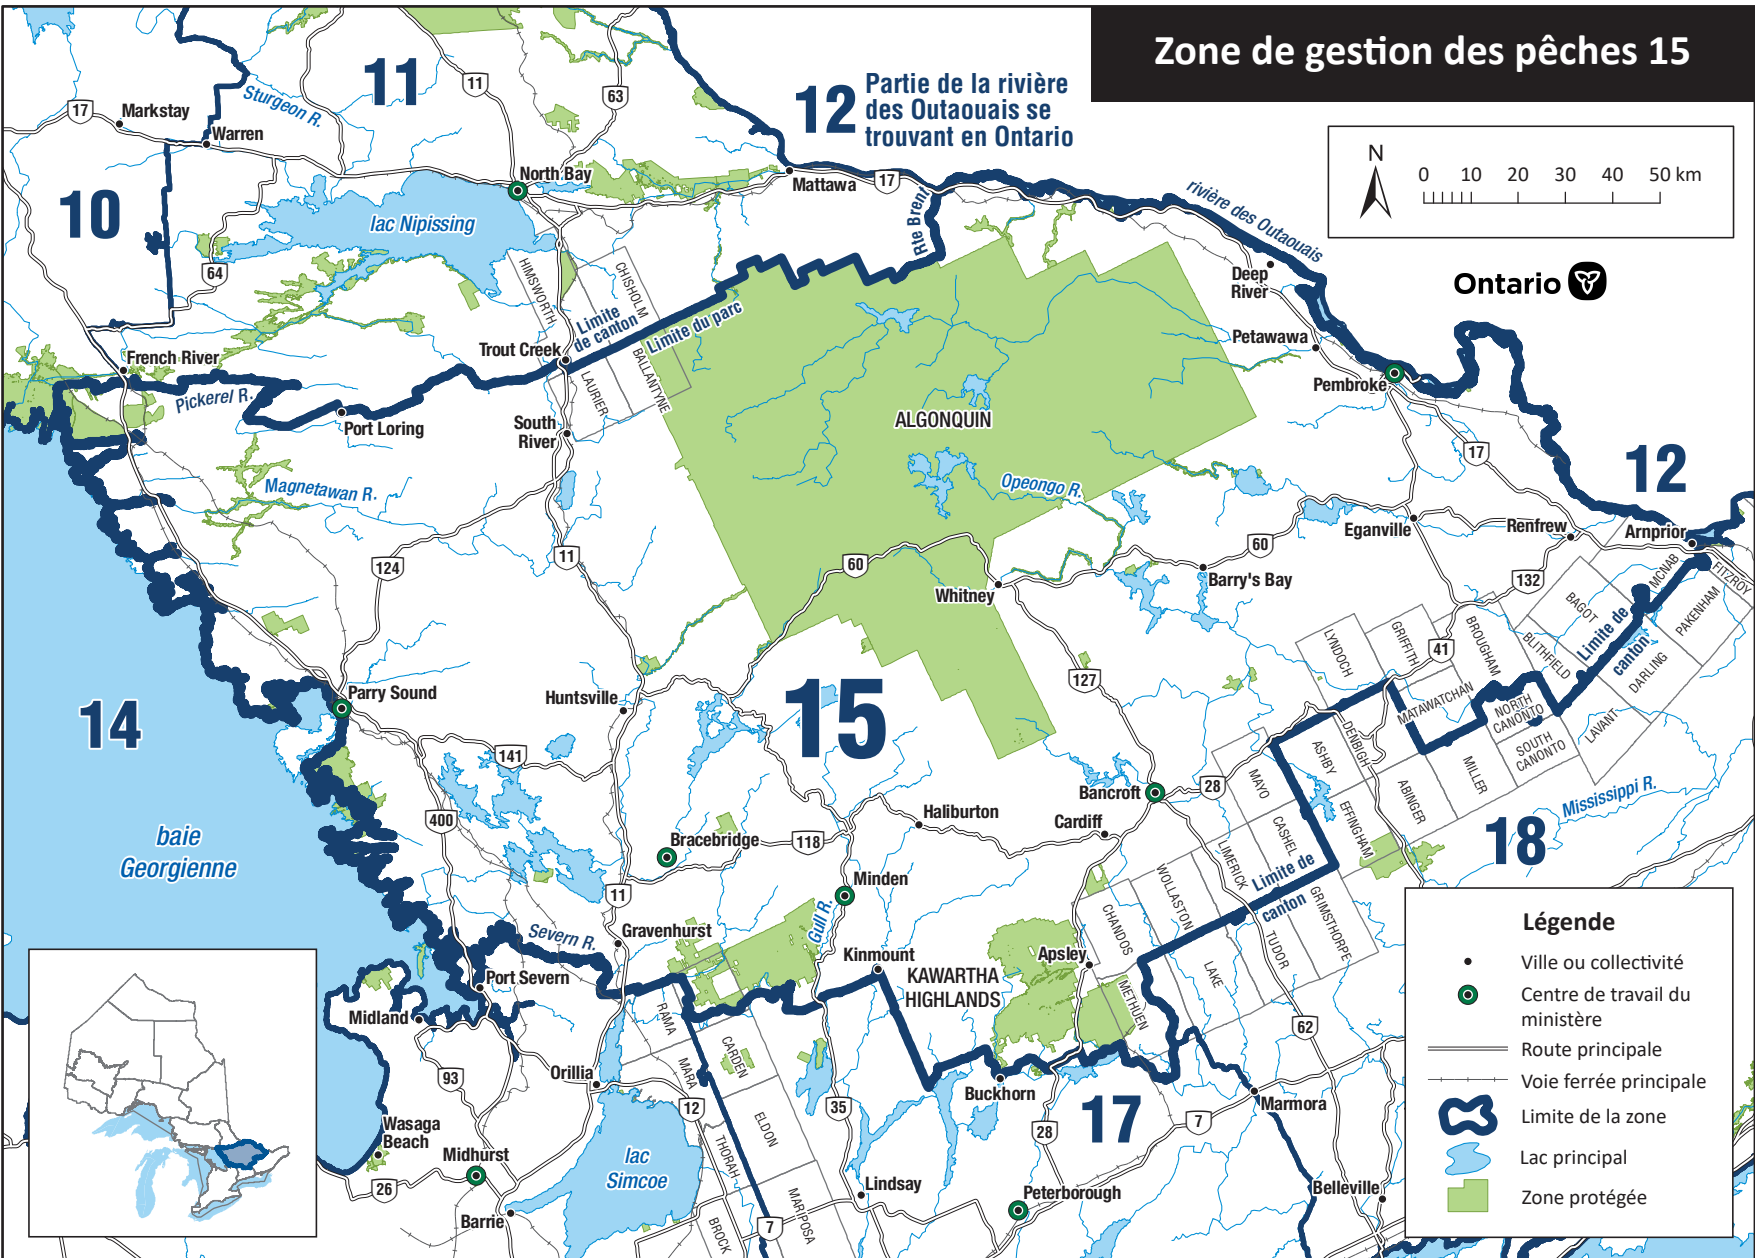

Zone de gestion des pêches 15

12 Partie de la rivière des Outaouais se trouvant en Ontario

Ontario

Légende

- Ville ou collectivité
- Centre de travail du ministère
- Route principale
- Voie ferrée principale
- ⬮ Limite de la zone
- ⬮ Lac principal
- Zone protégée