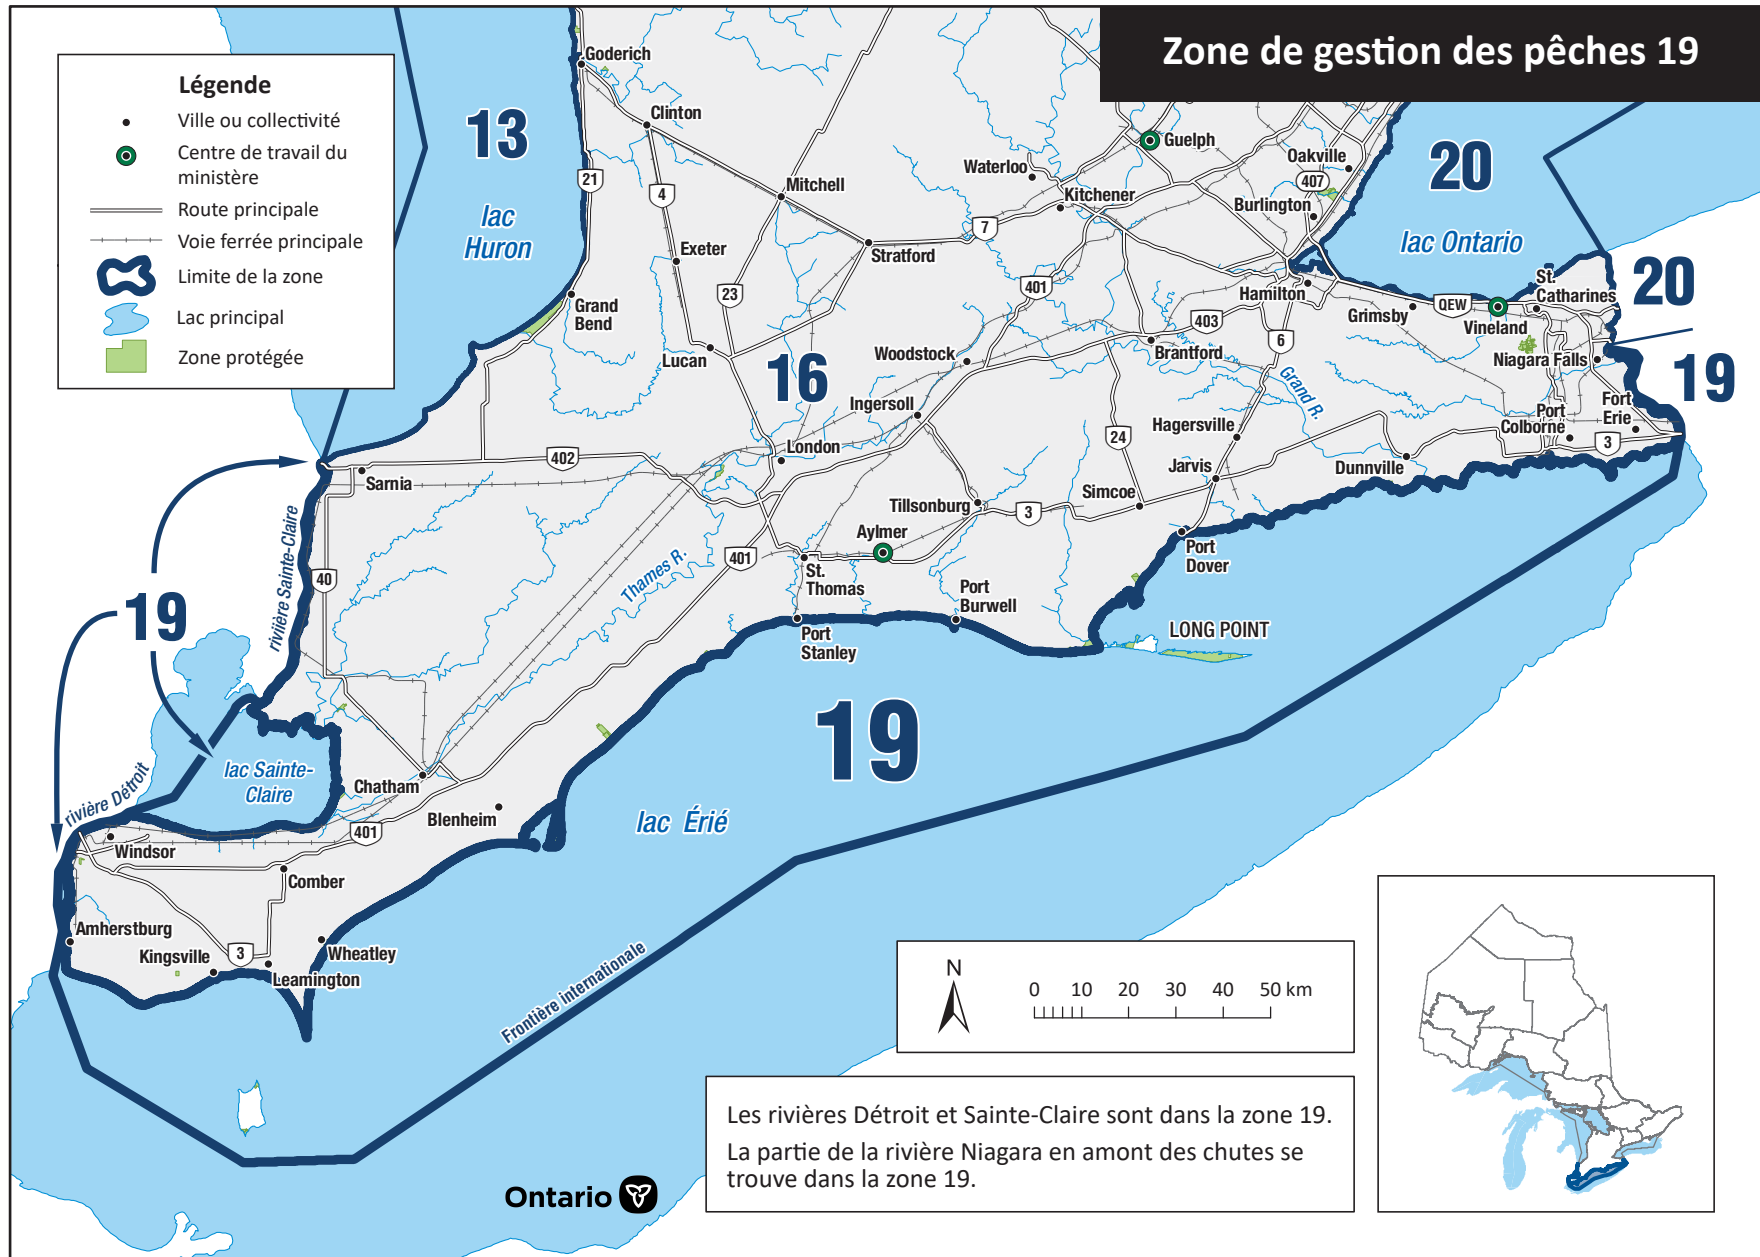

Zone de gestion des pêches 19

Légende

- Ville ou collectivité
- Centre de travail du ministère
- Route principale
- Voie ferrée principale
- ⊞ Limite de la zone
- ⊞ Lac principal
- Zone protégée

Les rivières Détroit et Sainte-Claire sont dans la zone 19.
La partie de la rivière Niagara en amont des chutes se trouve dans la zone 19.